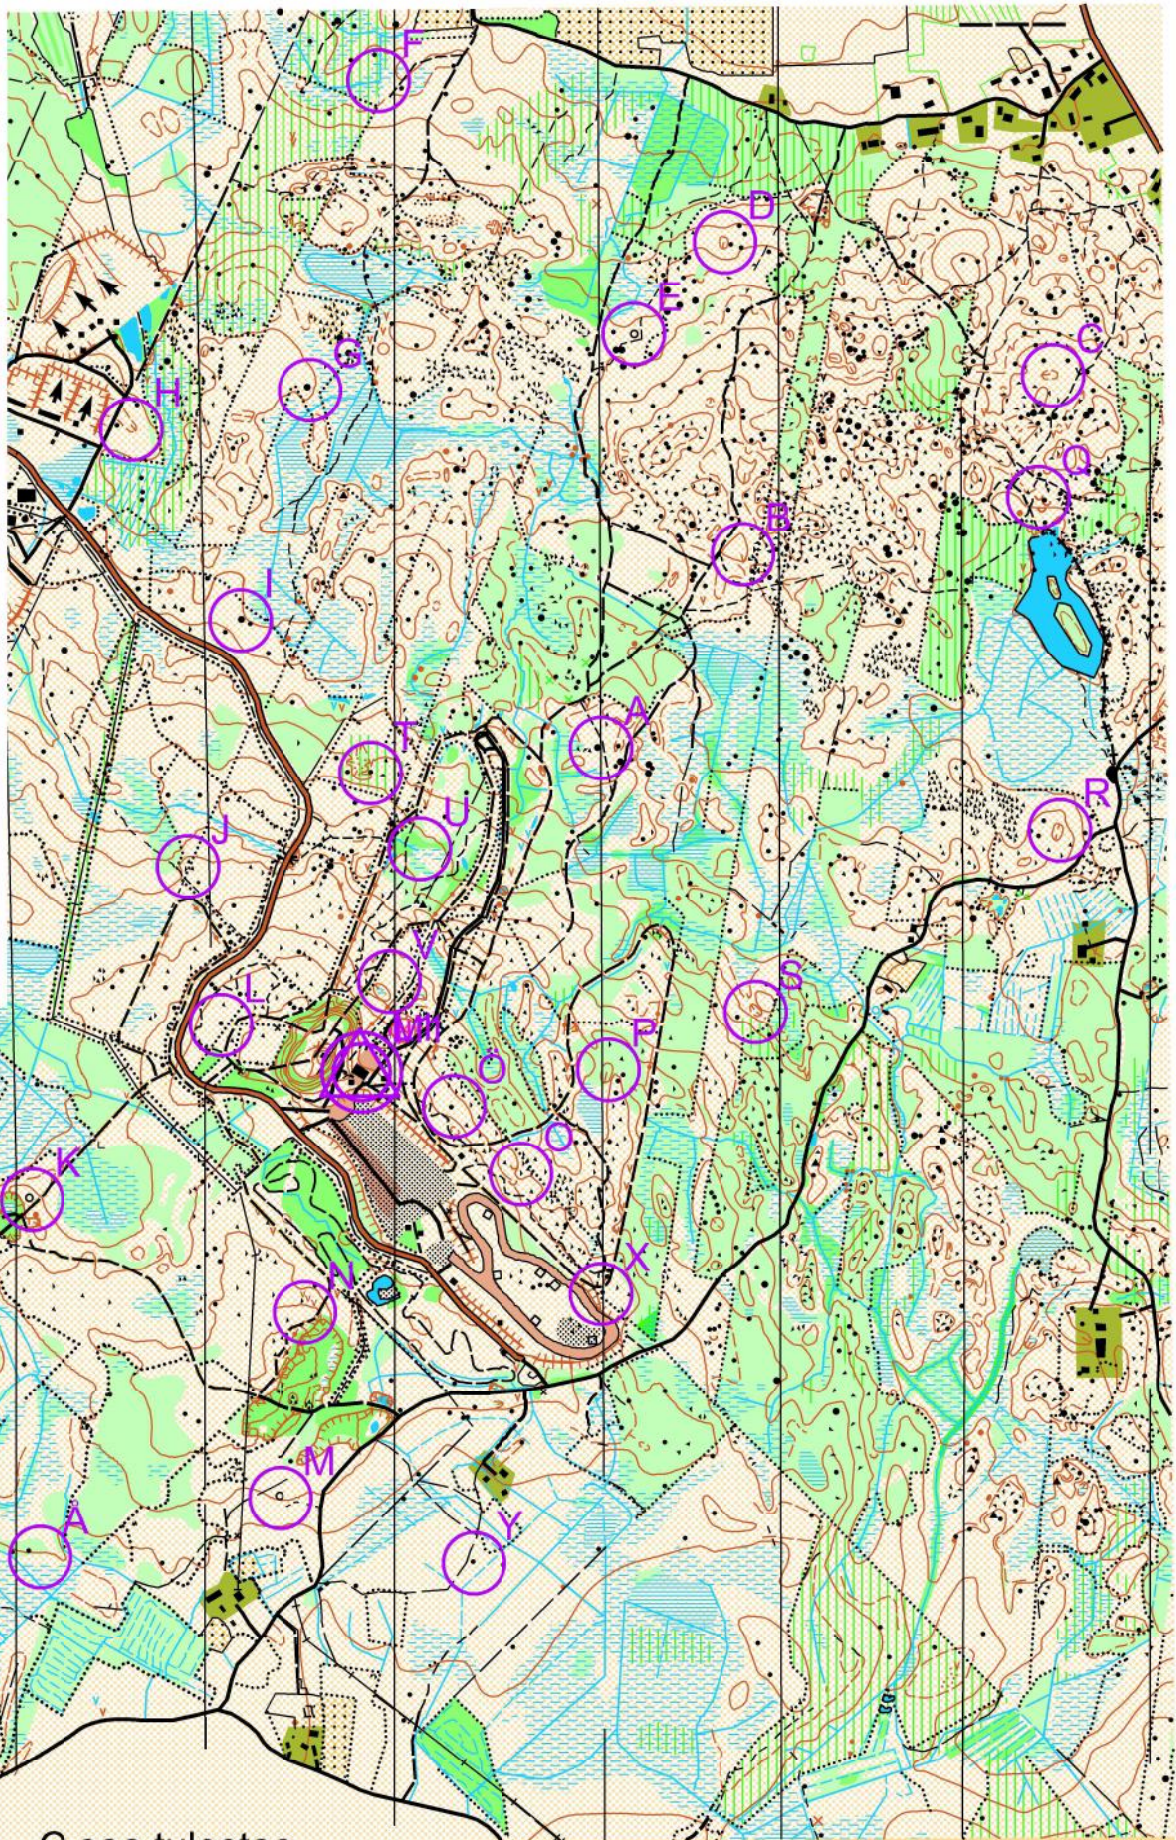

Pyssymäen Kiintorastit

1:10000 / 2,5 m

Nivalan Suunnistajat

▷	L1	■		└┘
	A	▲	3m	○
	B	○		○
	C	↑		○
	D	○		○
	E	⊖		○
	F	⋈	γ	
	G	▲	2,5m	○
	H	∩		
	I	▲	3,0m	○
	J	⋈		○
	K	⊖		○
	L	▲	1,5m	○
	M	⊖		○
	N			○
	O	∩		
	P	○		○
	Q	U		○
	R	○		○
	S	○		○
	T	▲		○
	U	⋈		∠
	V	∇		○
	X	▲		○
	Y	▲		○
	Ä	≡	10x5	○
	Ö	▲		○

C saa tulostaa